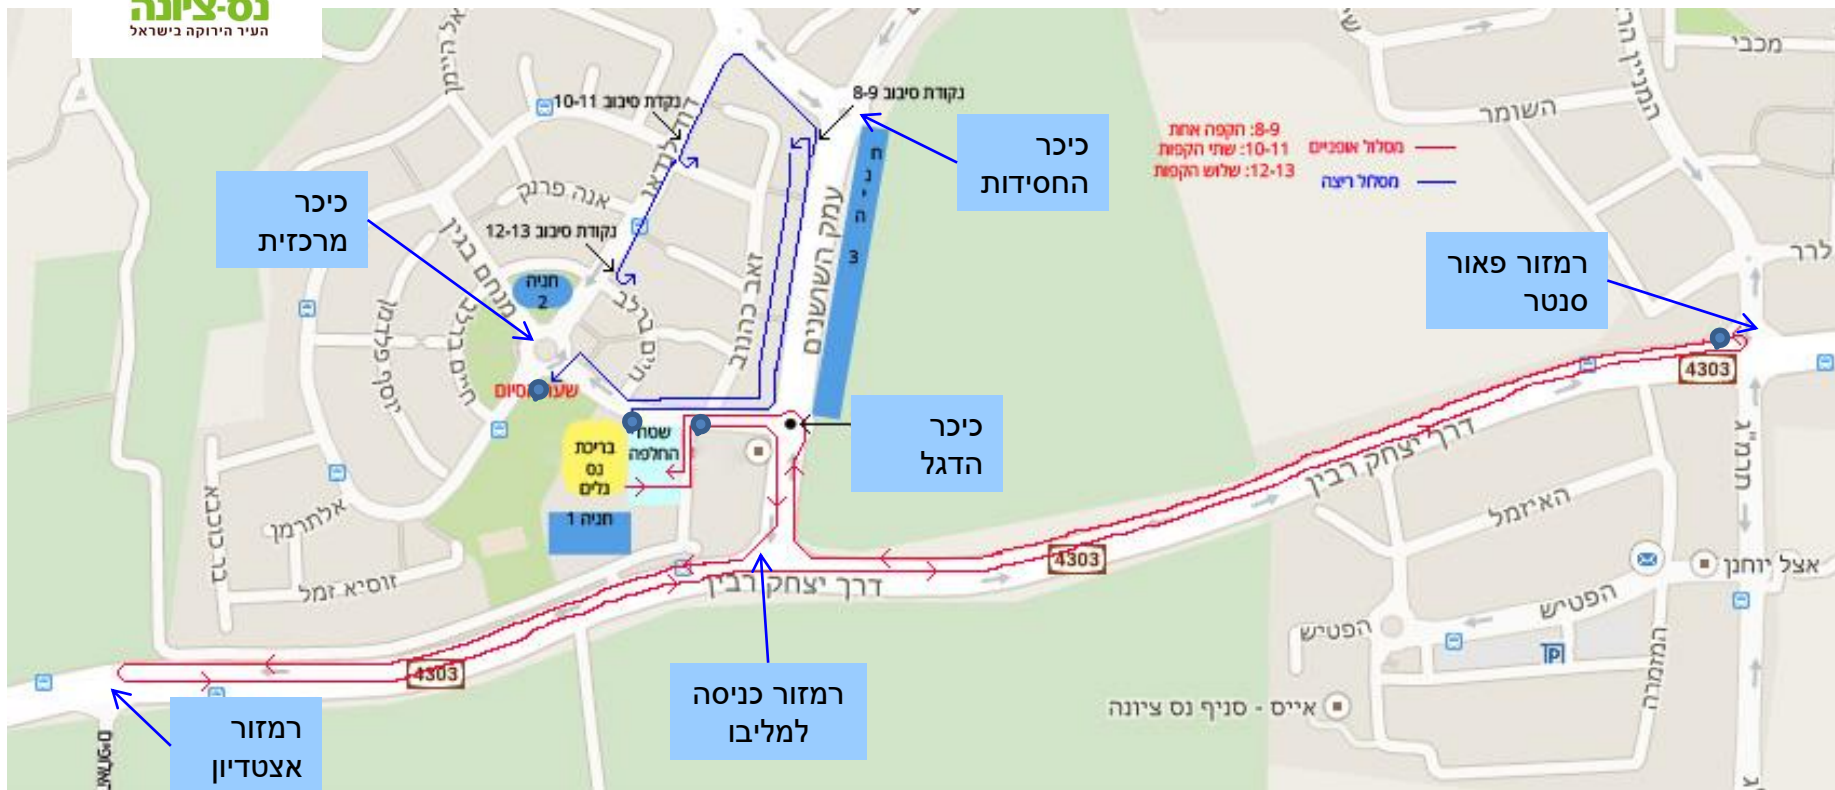

מפת תחרות טריאתלון ילדים נס ציונה

בשבת 21.09.2019

סגירת כבישים:

1. החל משעה 06:00 :

1.1 רחוב עמק השושנים בקטע: מהרמזור בכניסה למליבו עד כיכר "החסידות"

1.2 רחוב מנחם בגין בקטע: מכיכר הדגל עד כיכר מרכזית של מליבו

פתיחת כבישים אלו בשעה 10:15

● שטיח

2. החל משעה 06:15 סגירת כביש

2.1 יצחק רבין – הצד הצפוני בלבד (המסלול שקרוב למכון הביולוגי) – מרמזור האצטדיון עד רמזור פאור סנטר – מיועד למסלול אופניים

פתיחת הכביש בשעה 10:00